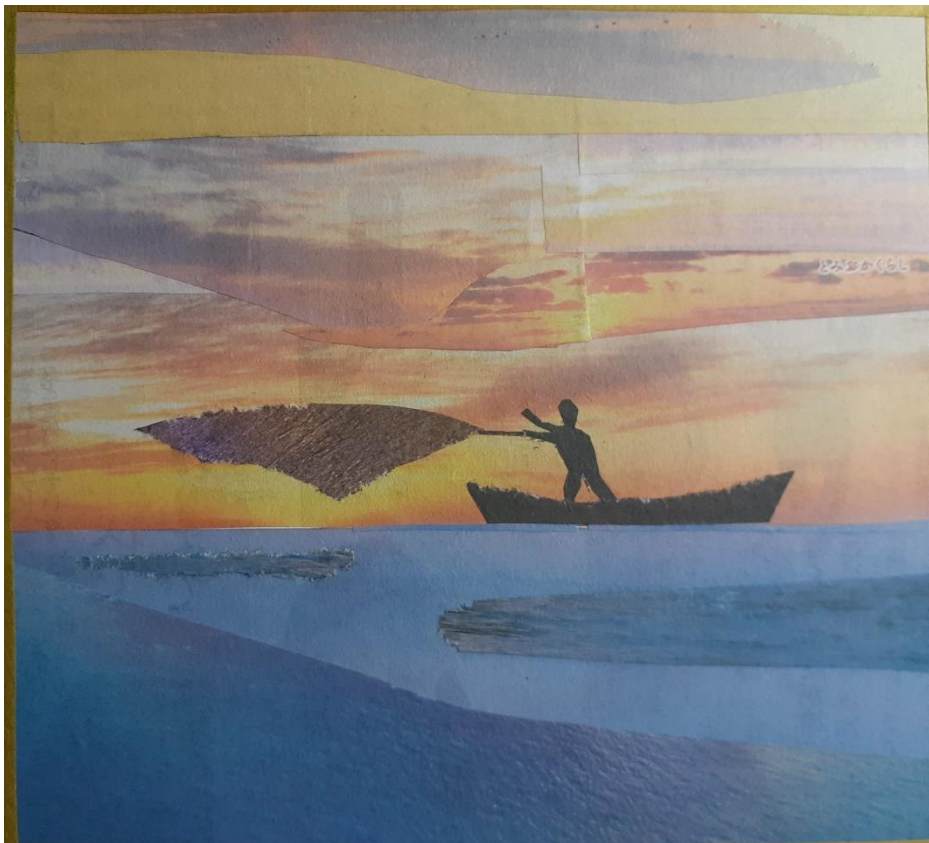

竹前義博「薔薇と菊」 F6 (水彩)

黒田重雄  
「紫陽花と百合」  
F8 (水彩)

井上清彦「夏の花」F4（水彩）

武智康子  
「紫陽花」  
F4（水彩）

筒井隆一  
「梅雨に咲く紫陽花」  
F6 (水彩)

月川りき江「朝焼けに網打つ人」 16 cmx14.5cm(新聞ちぎり絵)

岡田理子  
「初夏の装い」  
F10 (水彩)

喜田祐三  
「紫陽花の季節」  
F6 (水彩)