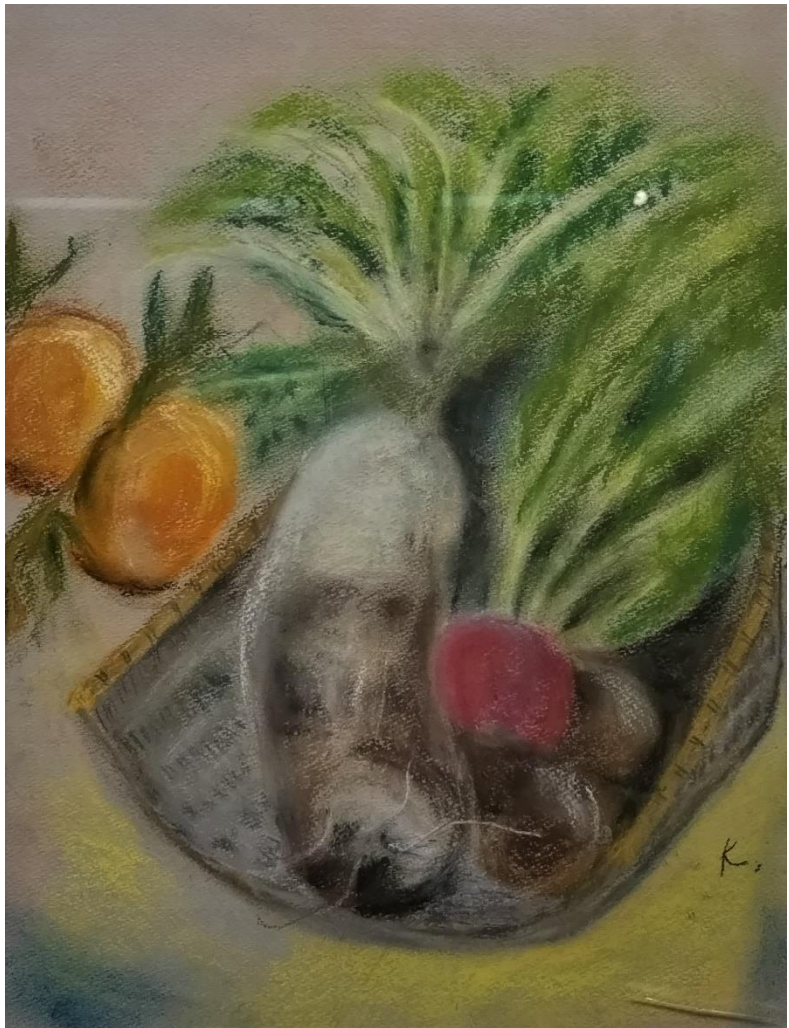

柿 F6（水彩画）

松茸 半紙 (水墨画)

ぶどう棚  
半紙 (水墨画)

6：竹前義博作品

田舎の古民家 F6 (水彩画)

田舎の裏山の新緑 F6 (水彩画)

師走の一本木通り F4 (水彩画)

ミッドタウン檜町公園 F6 (水彩画)

7：月川りき江作品

草紅葉の尾瀬  
27 x 24 (新聞ちぎり絵)

果物籠とワイン 21 x 18 (新聞ちぎり絵)

朝焼けに網打つ人 16x15 (新聞ちぎり絵)

ドイツの田舎風景 27x24 (新聞ちぎり絵)

8：筒井隆一作品

ミニトマト  
F4 (水彩画)

江戸切子 F4 (水彩画)

額紫陽花  
F4 (水彩画)

季節はずれの朝顔 F4 (水彩画)

9：遠矢慶子作品

たくさん飲みました  
F6 (パステル画)

さあ、出かけるぞ！ F6 (パステル画)

秋のくだもの  
F6 (パステル画)

秋の野菜  
F6 (パステル画)

10：若林哲史作品

春・須坂の古刹境内 F6 (水彩画)

夏・白い恋人パークの英国情緒 F6 (水彩画)

秋・郷愁誘う彼岸花  
F6 (水彩画)

冬・暮れ泥む雪深い郷  
F4 (水彩画)

以上