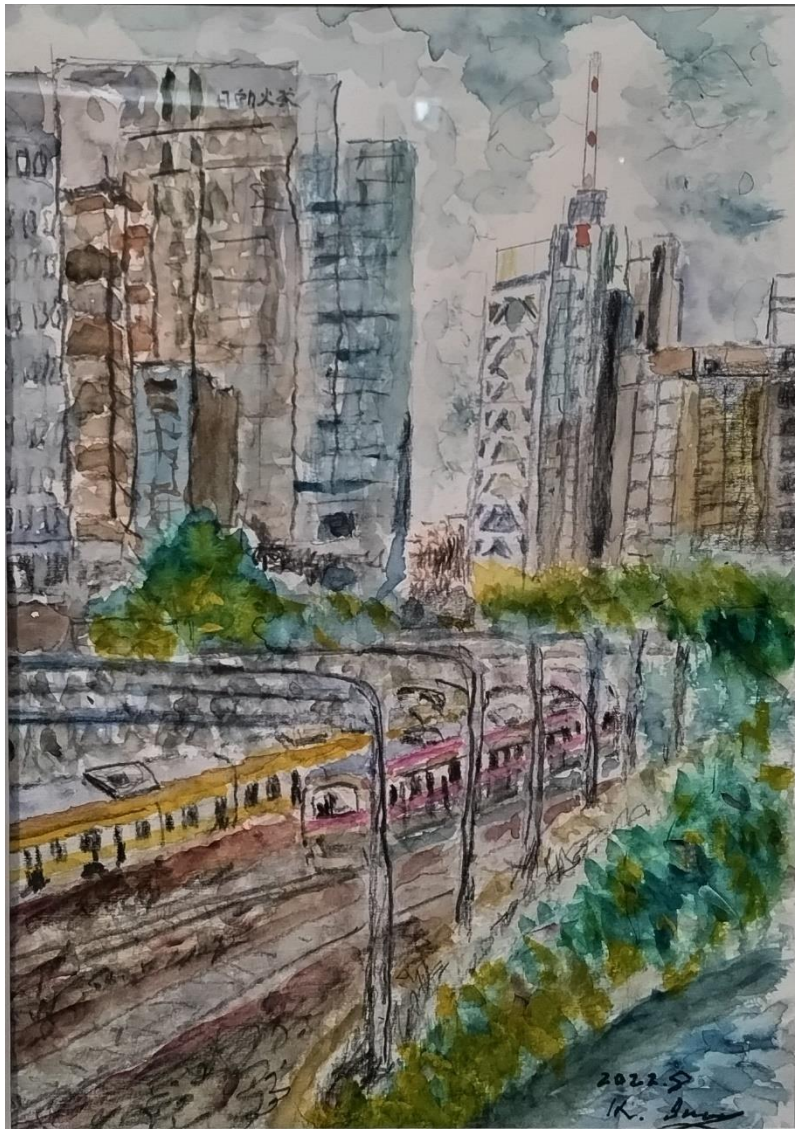

### 第3回「あとリエー丁」展作品集

2022年12月19日～25日、京橋「ギャラリーくぼた」

1：井上清彦作品

善福寺近くの紫陽花  
F4 (水彩画)

井草八幡初詣 F4 (水彩画)

聖橋より西方をのぞむ  
F4 (水彩画)

春を待つ白川郷 F6 (水彩画)

2：岡田理子作品

向日葵  
F10 (水彩画)

百合のある幻想的な風景  
F10 (水彩画)

お爺さんの帽子と上着  
F10 (水彩画)

洋梨のある静物 F10 (水彩画)

3：黒田重雄作品

扇沢～紅葉と初雪～  
F8（水彩画）

赤城自然園小径  
F8（水彩画）

美ヶ原晩秋  
F8 (水彩画)

誕生日花記念  
F6 (水彩画)

4：喜田祐三作品

寒椿 F4 (水彩画)

ウィーンの夕景 F8 (水彩画)

ゆり F4 (油彩画)

チャンギヴィレジの風景 F4 (油彩画)

5：武智康子作品

可愛い花とワインボトル  
F6（水彩画）

春・須坂の古刹境内 F6 (水彩画)

夏・白い恋人パークの英国情緒 F6 (水彩画)

秋・郷愁誘う彼岸花  
F6 (水彩画)

冬・暮れ泥む雪深い郷  
F4 (水彩画)

以上