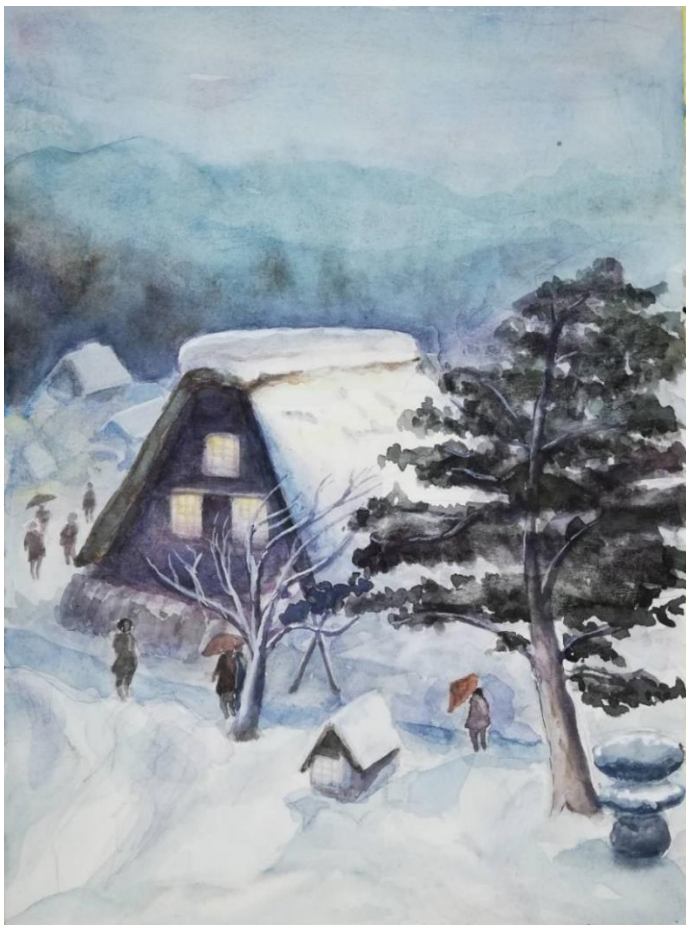

額紫陽花  
F4 (水彩画)

季節はずれの朝顔 F4 (水彩画)

9：遠矢慶子作品

たくさん飲みました  
F6 (パステル画)

さあ、出かけるぞ！ F6 (パステル画)

秋のくだもの  
F6 (パステル画)

秋の野菜  
F6 (パステル画)

10：若林哲史作品

春・須坂の古刹境内 F6 (水彩画)

夏・白い恋人パークの英国情緒 F6 (水彩画)

秋・郷愁誘う彼岸花  
F6 (水彩画)

冬・暮れ泥む雪深い郷  
F4 (水彩画)

以上