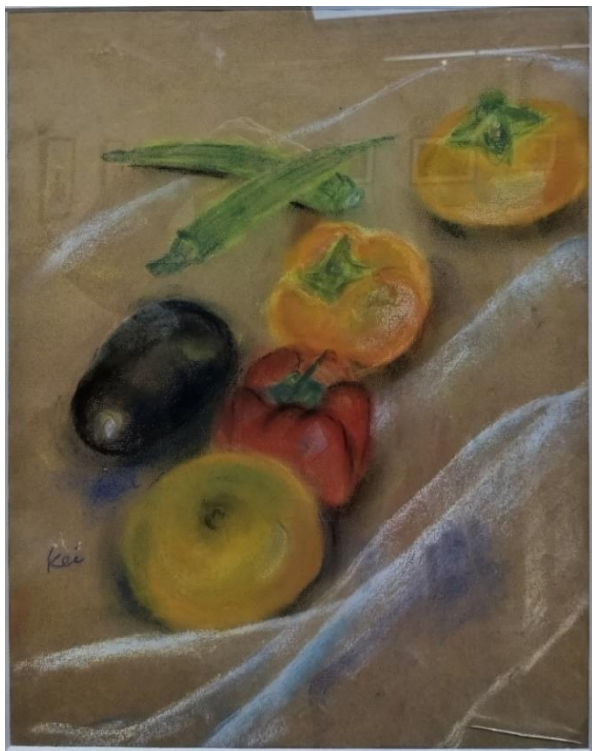

黄金色の稲田
F6 水彩

田舎の秋 F6 水彩

竹前義博さん

[7] 遠矢慶子

果物たち F4 パステル

白い器に白い花 F4 パステル

散歩で摘んだ花たち F4 パステル

道端の草も主役
F4 パステル