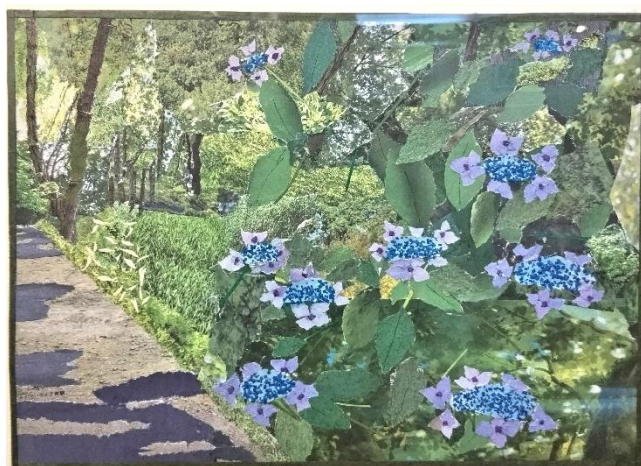

あじさい
牧野記念庭園
47x37
新聞ちぎり絵