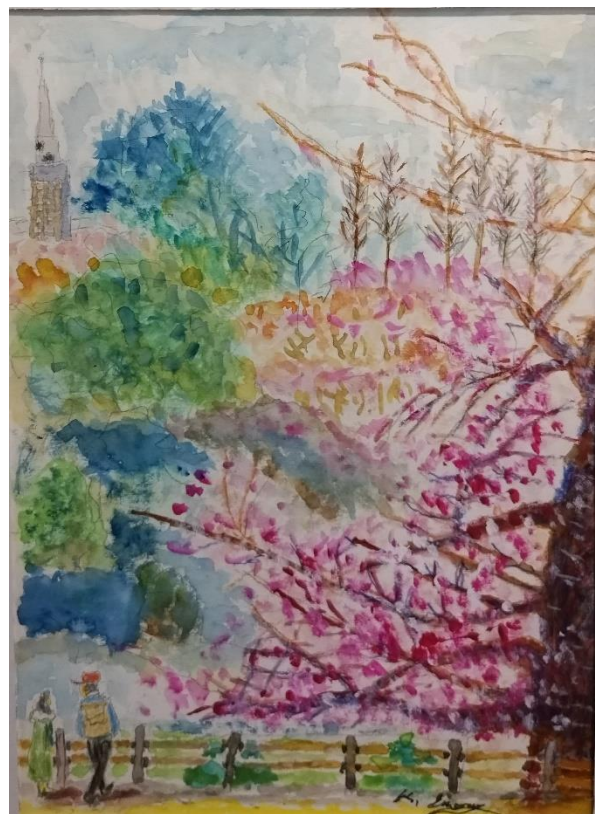

満開の桜の新宿御苑 F4 水彩