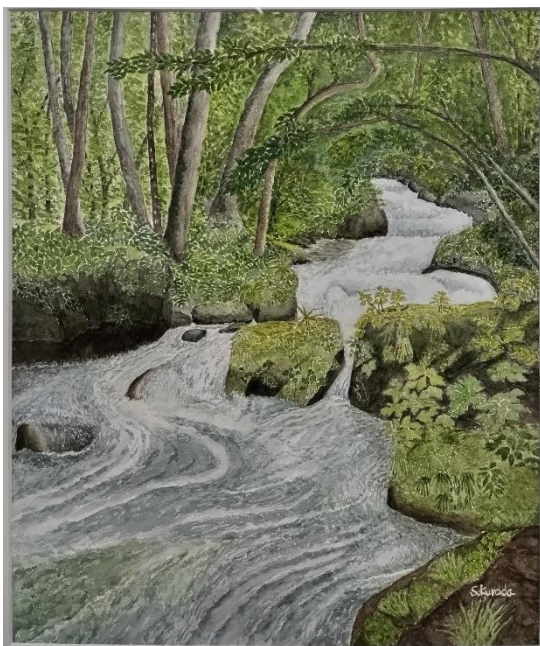

秋バラの咲く新宿御苑
F4 水彩・パステル

[4] 武智康子

牡丹の花 F4 水彩

ミモザの花 F4 水彩

ジョロに差した百合
F4 水彩

茶道具
F6 水彩

武智康子さん

[5] 黒田重雄