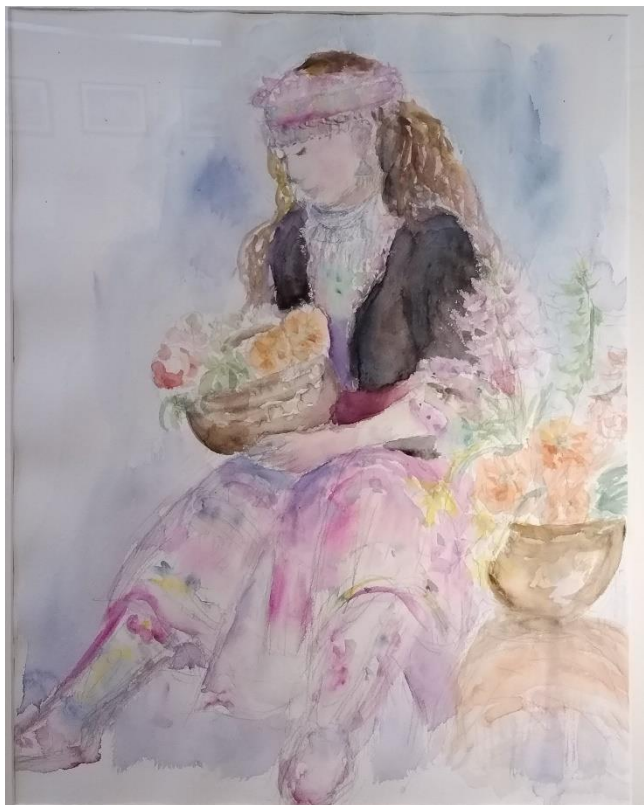

第4回「あとリエー丁展」作品集

2023年12月26日

喜田祐三

- ・会期：2023年12月18日（月）～24日（日）
- ・会場：京橋「ギャラリーくぼた」(3階)
- ・出品者：(50音順・敬称略)

井上清彦、岡田理子、喜田祐三、黒田重雄、武智康子、竹前義博、月川りき江、筒井隆一、遠矢慶子、山田晶子 以上10名

- ・作品の掲載は陳列順にします。

最終日の記念写真（開場にて）*月川さんは体調悪くご欠席でした。

[1] 岡田理子

穏やかな午後 F10 水彩

静物 (I) F10 水彩

岡田理子さん

静物 (II) F10 水彩

[2] 月川りき江

北イタリアのお城 47x37 新聞ちぎり絵

ユリとバラ 47x37 新聞ちぎり絵