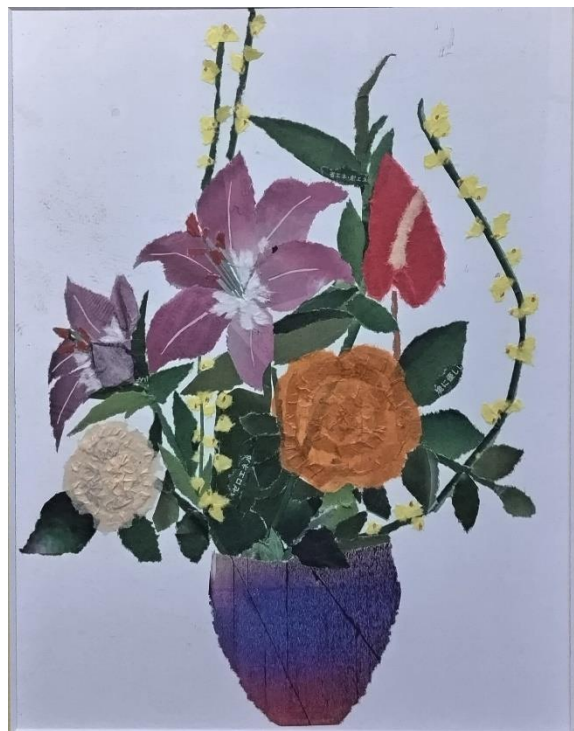

[1] 岡田理子

穏やかな午後 F10 水彩

静物 (I) F10 水彩

岡田理子さん

静物 (II) F10 水彩

[2] 月川りき江

北イタリアのお城 47x37 新聞ちぎり絵

ユリとバラ 47x37 新聞ちぎり絵